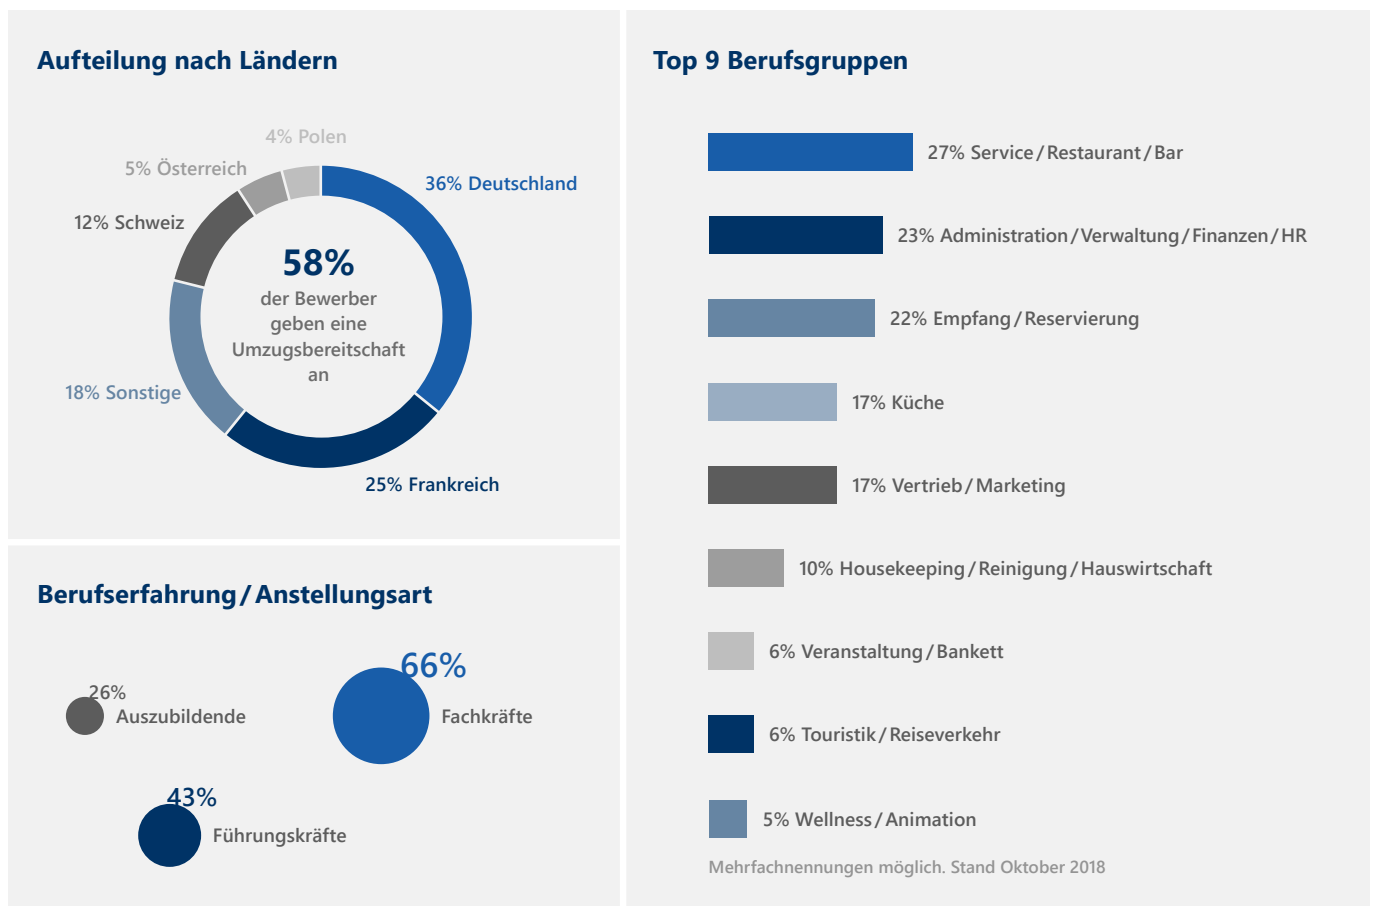

Bewerberprofil-Suche

1 Woche | 50€

Nutzen Sie zusätzlich zu Ihren Stellenanzeigen unsere Bewerberprofil-Suche für Ihre Personalsuche. Sprechen Sie passende Bewerber aus Ihrer Branche direkt aktiv an.

Unsere Bewerberdatenbank im Überblick

- ✓ Über 58400 qualifizierte Fach-/Führungskräfte
- ✓ Jeden Monat ca. 2500 neue Profile
- ✓ 1 Nutzerlizenz
- ✓ 24/7 Webzugriff
- ✓ Direkte Kontaktaufnahme per E-Mail/Telefon
- ✓ E-Mail Benachrichtigung über neue Profile